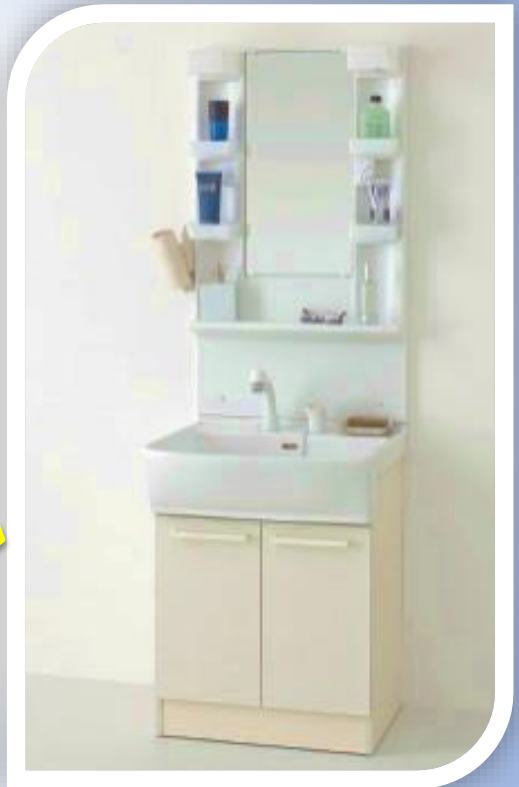

75%OFF!

定価 109,800円

謝恩
価格

27,450円

税抜き価格

施工費用が別途必要となりますのでご相談下さい

ミラーキャビネット：LSAM-6VS

ベースキャビネット：LSAM-60AWN1B